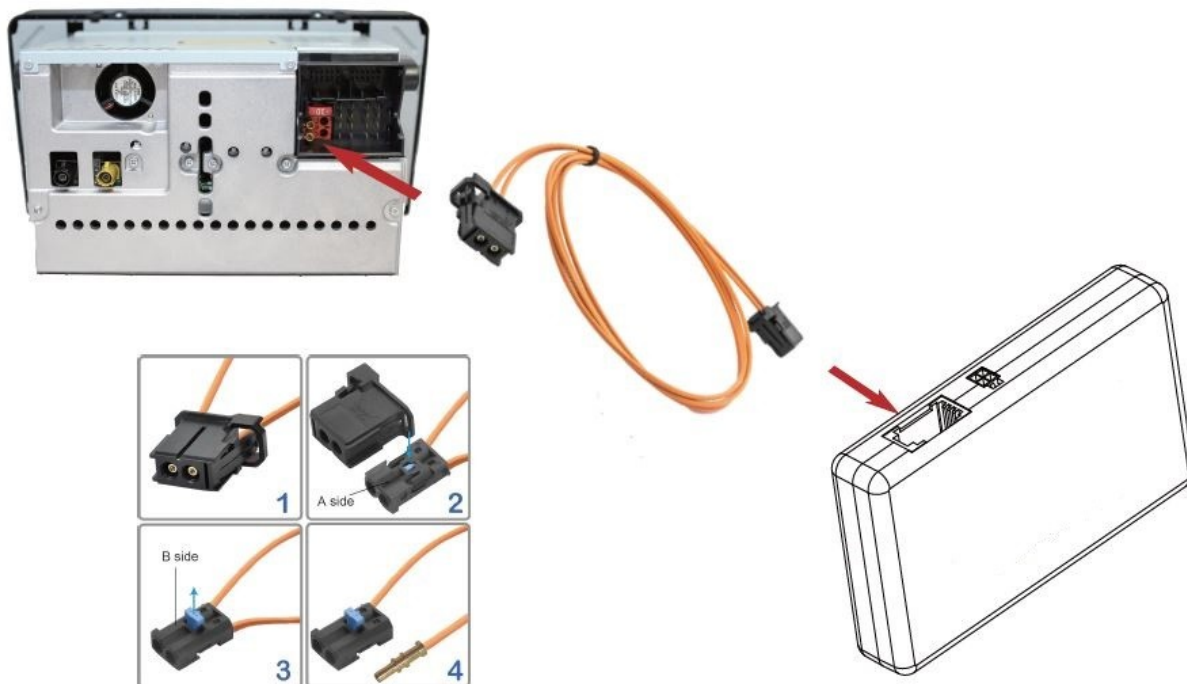

## 552hfau002/552hfbm004/552hfmc004

Bluetooth adaptér A2DP, umožňuje přehrávání hudby z telefonu přes Bluetooth přímo na originálním autorádiu.

Součástí balení přehrávače je i externí mikrofon, takže lze využívat i jako Bluetooth handsfree sadu. Přehrávač se ovládá ovládacími prvky na autorádiu nebo multifunkčním volantu, včetně přijímání hovorů přes Bluetooth.

Instalace přímo do optického okruhu MOST ve vozidle, připojení bez ztráty kvality zvukového signálu.

Instalace:

Poznámka: Instalace rozhraní MOST může být složitá, nechte jej proto nainstalovat profesionálním technikem.

Připojení napájecích vodičů: černý: - ZEM. Červený: spínané napětí +12V (ACC)

## Streamování Bluetooth:

MOST adaptér vám umožňuje připojit váš telefon k originálnímu audiosystému vozidla, poskytuje přehrávání hudby A2DP a ovládání pomocí menu zábavního systému vašeho vozidla pomocí originálních ovládacích prvků autorádia. Zároveň umožňuje handsfree vyřizování mobilních hovorů pomocí originálních ovládacích prvků a obrazovky vašeho vozidla.