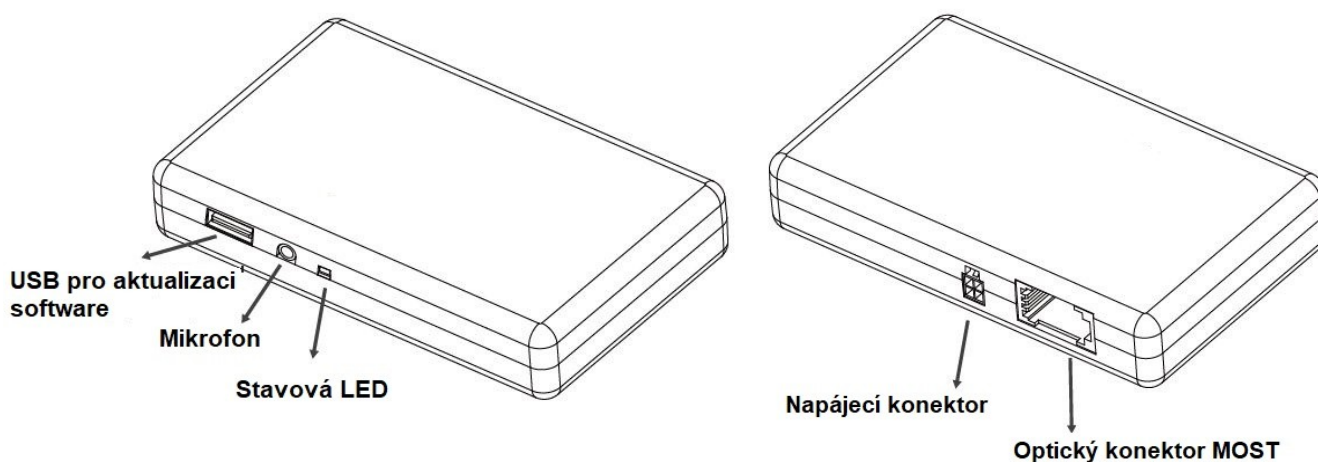

Bluetooth A2DP/handsfree MOST modul pro Audi/BMW/Mercedes

552hfau002/552hfbm004/552hfmc004

Bluetooth adaptér A2DP, umožňuje přehrávání hudby z telefonu přes Bluetooth přímo na originálním autorádiu.

Součástí balení přehrávače je i externí mikrofon, takže lze využívat i jako Bluetooth handsfree sadu. Přehrávač se ovládá ovládacími prvky na autorádiu nebo multifunkčním volantu, včetně přijímání hovorů přes Bluetooth.

Instalace přímo do optického okruhu MOST ve vozidle, připojení bez ztráty kvality zvukového signálu.

Instalace:

Poznámka: Instalace rozhraní MOST může být složitá, nechte jej proto nainstalovat profesionálním technikem.

Připojení napájecích vodičů: černý: - ZEM. Červený: spínané napětí +12V (ACC)