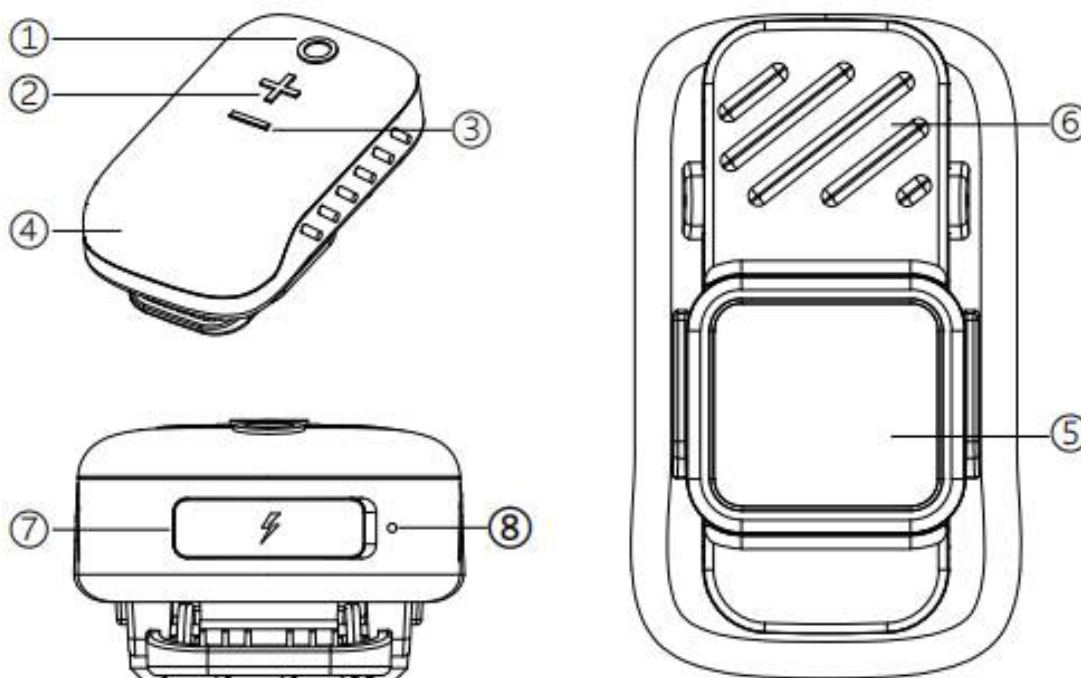

Funkce:

- Vhodný pro cestování, venkovní prostředí: Dostatečně malý, aby se vešel do kapsy, dostatečně odvážný na to, aby se dal ukázat světu;
- Skutečně malý, kompaktní velikost, snadné přenášení;
- Připevnění ke košili, batohu nebo bundě pomocí pružinové svorky nebo magnetického klipu;
- Užijte si křišťálově čisté telefonní hovory s aktivním potlačením hluku;
- Až 5 hodin hrací doby;
- Zpracováno z prachotěsných a vodotěsných materiálů;
- Jemný design síťoviny lépe zabraňuje vnikání prachu.

Upozornění:

Před použitím tohoto produktu si pečlivě přečtěte všechna bezpečnostní upozornění. Nesprávné použití tohoto produktu může vést k poškození tohoto nebo připojených produktů. Aby produkty dobře fungovaly, nikdy je nepoužívejte za následujících podmínek:

1. Velmi vlhkého prostředí či pod vodou.
2. V blízkosti topného tělesa nebo vysokoteplotního provozu.
3. Přímého a silného slunečního záření.
4. Nikdy nerozebírejte výrobek bez řádného povolení, jinak může dojít ke zrušení záruky či nenávratnému poškození.

Vzhled / použití: