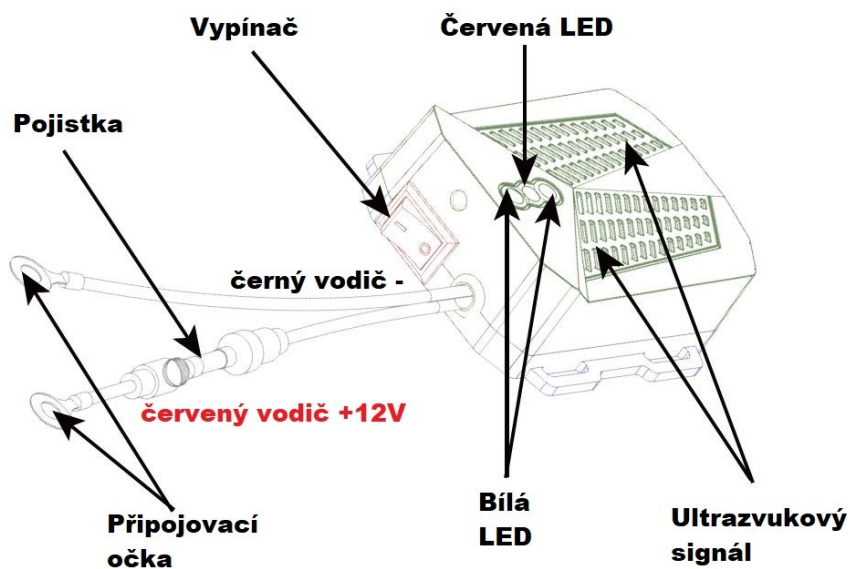

Schéma zapojení

Záruční podmínky

Výrobce poskytuje záruku po dobu 2 let. Záruka se nevztahuje na závady způsobené nesprávným zapojením nebo používáním výrobku. Výrobce dále nenesе žádnou odpovědnost za zranění nebo škody, které mohou vyplynout z nesprávného zapojení výrobku. Záruku také nelze uplatnit v případě, kdy došlo k otevření krytu výrobku nebo provedení neodborné opravy.

Jako záruční list k výrobku slouží prodejní doklad.

Instrukce k bezpečnému používání výrobku

Důležité upozornění: Výrobce nenesе odpovědnost za zranění nebo škody způsobené nesprávným používáním tohoto výrobku.

- K napájení výrobku používejte pouze napájecí zdroj o předepsaném napětí.
- Dbejte, aby nedošlo k poškození přírodních kabelů. Pokud by bylo zjištěno poškození kabelů nebo izolace, odpojte výrobek od napájení a zajistěte opravu kabelů.
- V případě potřeby opravy výrobku kontaktujte příslušné servisní středisko.
- Montáž, obsluhu a drobné opravy výrobku (například výměnu pojistky) smí provádět pouze osoba s odpovídajícími znalostmi a zkušenostmi.
- Montáž a zapojení výrobku je zcela odpovědností uživatele. Výrobce nenesе žádnou odpovědnost za nesprávně provedenou montáž.
- Před zahájením montáže zkontrolujte, zda je zvolené místo pro provedení montáže vhodné.

Výrobek instalujte v souladu platnou legislativou ČR popř. EU a s požadavky výrobce vozidla. Montáž svěřte odbornému servisu. Výrobek je z právního hlediska po instalaci pevnou součástí automobilu.

VAROVÁNÍ: Výrobek nerozebírejte. V případě, že výrobek rozeberete, tak již nebude možné uplatnit záruku. Tento výrobek není dětská hračka, uložte jej mimo dosah dětí, stejně tak i obalový materiál.

Dovozce: Stualarm import, s.r.o. Na Křivce 30, Praha 10