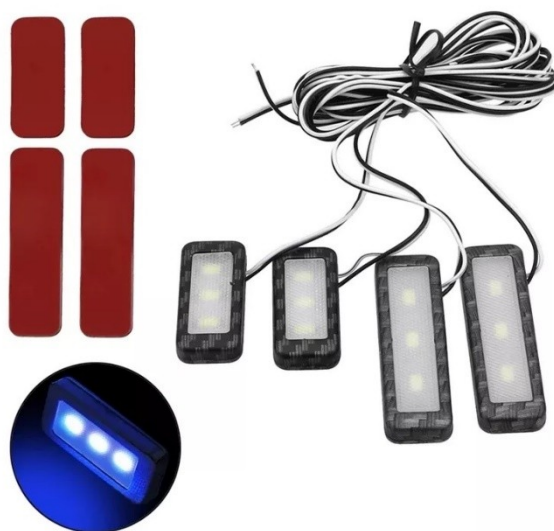

LED osvětlení vnitřní ambientní, 12V, 4x světlo

NECHTE SVÁ SVĚTLA VYNIKNOUT A TÍM CELÝ VŮZ!

Perfektní způsob, jak si upravit vzhled vozu podle vlastních představ

Vnitřní ambientní LED osvětlení, vhodné např. pro dekoraci automobilů, podsvětlení a vnitřní osvětlení vozu.

Vhodné jako efektní podsvícení palubních desek, dveří a interiérů automobilů.

4ks světel, díky 3M nálepce na zadní straně světla se dá přilepit na patřičné místo.

Vlastnosti

- Široká škála využití: Lze použít jako dekorativní zvýraznění vašeho vozu.

Technické parametry

- napájecí napětí: 12 V
- světelný zdroj: 3x SMD LED v každém světle
- barva světla: bílá/modrá/zelená/červená
- 4 světla v balení
- rozměry světel: 2ks 16x56 mm, 2ks 16x37 mm
- délka vodičů cca 56 cm
- minimální spotřeba energie

Balení obsahuje:

- 4x světlo
- 4x oboustranná lepící páska

Montáž: jednotlivá LED světla přilepte na vhodné místo pomoci dodané oboustranné lepící pásky. Vodiče od světel připojte k napájecímu napětí, nejlépe napětí po zapnutí zapalování, nebo světel. Bílý vodič: +12V, černý vodič: - zem.