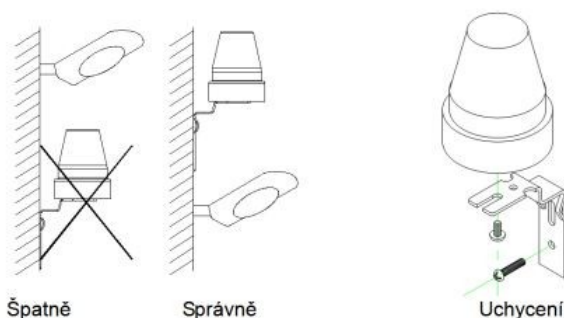

46076

Soumrakový spínač 12V

Soumrakový spínač 12V slouží pro např. spínání nočního osvětlení. Výrobek slouží pro ovládání osvětlení na základě úrovně intenzity okolního světla, používá se ke spínání osvětlení, chodníků, osvětlení reklam, výloh, apod. úroveň osvětlení sleduje prostřednictvím senzoru a spíná výstup podle úrovně okolního osvětlení. Spínač je uzpůsoben pro montáž na zeď / do panelu. Spínací prvek - relé.

Technické parametry:

- napájecí napětí: 12V
- maximální zatížení výstupu: 10A
- rozměry: 11 x 6,6 cm
- délka vodičů 16 cm
- voděodolné IP44
- hmotnost: cca 53 g

Schéma zapojení:

Výrobek instalujte v souladu platnou legislativou ČR popř. EU a s požadavky výrobce vozidla. Montáž svěřte odbornému servisu. Výrobek je z právního hlediska po instalaci pevnou součástí automobilu.