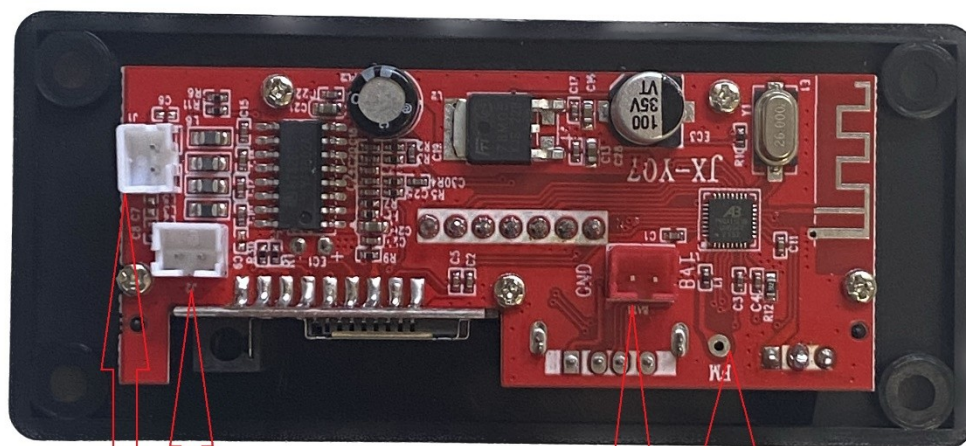

Bluetooth/MP3/FM přehrávač do panelu se zesilovačem

80566

Univerzální modul s MP3 přehrávačem (USB/micro SD), FM přijímačem, a Bluetooth pro zabudování do panelu. Podporuje Bluetooth 5.0, FM rádio (87.5 MHz - 107.5 MHz), USB flash disk, AUX, micro SD, MP3 (32 - 320 kbps), WMA a WAV (1411 kbps nebo méně), FLAC, APE. Modul je vybaven NF zesilovačem o výkonu 2x 30W.

Pravé tlačítko NEXT / VOL+:

- V režimu MP3 krátkým stisknutím tlačítka přejdete na následující skladbu, dlouhým stisknutím zvýšíte hlasitost
- V režimu FM krátkým stisknutím tlačítka změníte stanici rádia
- V režimu Bluetooth se krátkým stisknutím tlačítka začne přehrávat následující skladba přes Bluetooth, dlouhým stisknutím zvýšíte hlasitost

Tlačítko MODE:

- Přepínání mezi Bluetooth / USB / microSD / FM rádiem / AUX

Balení obsahuje:

- 1x Bluetooth přehrávač do panelu se zesilovačem
- 1x Dálkové ovládání (baterie CR2025 není součástí balení)
- 1x FM anténa (krátký vodič, který zapotřebí připojíte do plošného spoje)
- Připojovací vodiče (2x repro + napájení)

Schéma připojení:

**výstupy na
reproduktory**

**FM anténa (je třeba připojít
krátký červený vodič v balení)**

**napájecí napětí +12V
červený vodič +
černý vodič -**

Výrobek instalujte v souladu platnou legislativou ČR popř. EU a s požadavky výrobce vozidla. Montáž svěřte odbornému servisu. Výrobek je z právního hlediska po instalaci pevnou součástí automobilu.