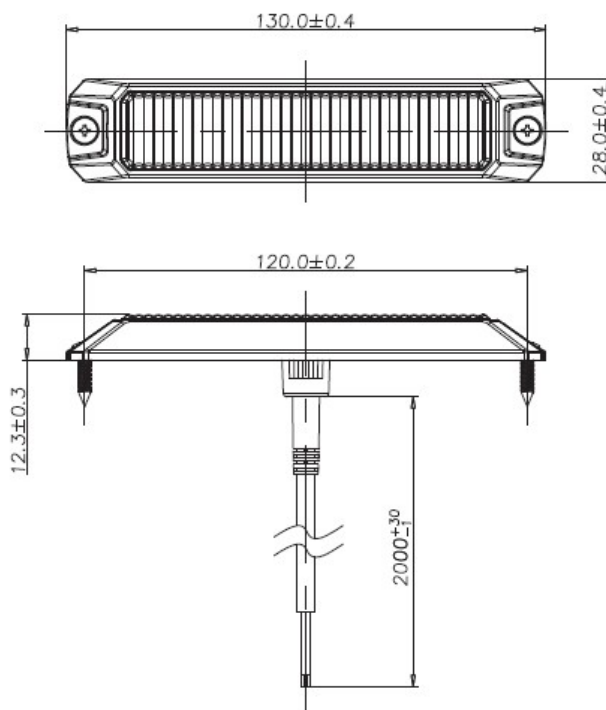

Predátor oranžový 6x1W, 12/24 V, ECE R65 kf301A

Přídavné oranžové výstražné LED světlo pro externí povrchovou montáž.

Technické parametry:

- homologace ECE R65, ECE R10
- 6x vysoce výkonné LED diody 1 W
- IP 67
- minimální odběr proudu
- 11 různých přednastavených programů pro blikání
- synchronizace s dalšími LED světly stejného typu
- odolná konstrukce chránící proti vlhkosti a otřesům
- dlouhá životnost
- rozměry 130 x 28 x 12,3 mm
- napájecí napětí 12–24 V

Zapojení:

- červený + 12 / 24 V
- černý – zem
- zelený vodičem se mění program blikání (na + 12 / 24 V) pokud je třeba synchronizovat s dalšími světly, musí být zelené dráty spojeny
- bílý vodič připojením (na + 12 / 24 V) dojde k protichůdnému blikání (připojit jen jedno světlo ze dvou)