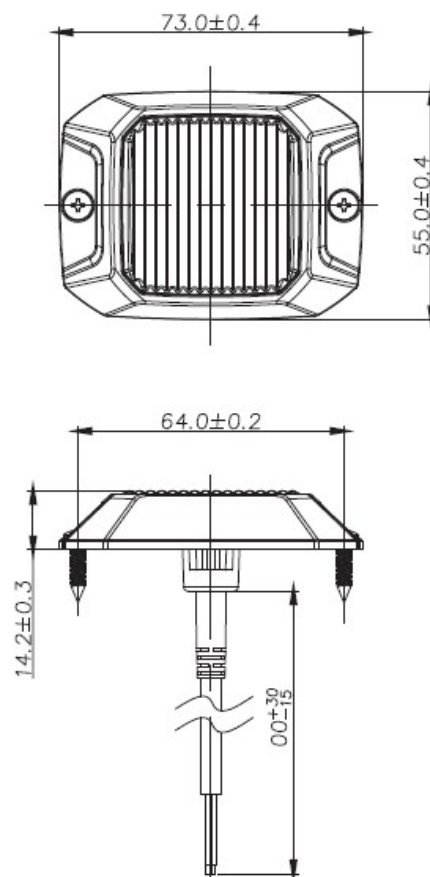

Predátor oranžový 4x1W, 12/24 V, ECE R65 kf3021A

Přídavné oranžové výstražné LED světlo pro externí povrchovou montáž.

Technické parametry:

- homologace ECE R65, ECE R10
- 4x vysoce výkonné LED diody 1 W
- IP 67
- minimální odběr proudu
- 11 různých přednastavených programů pro blikání
- synchronizace s dalšími LED světly stejného typu
- odolná konstrukce chránící proti vlhkosti a otřesům
- dlouhá životnost
- rozměry 73 x 55 x 14,2 mm
- napájecí napětí 12–24 V

Zapojení:

- červený + 12 / 24 V
- černý – zem
- zelený vodičem se mění program blikání (na + 12 / 24 V) pokud je třeba synchronizovat s dalšími světly, musí být zelené dráty spojeny
- bílý vodič připojením (na + 12 / 24 V) dojde k protichůdnému blikání (připojit jen jedno světlo ze dvou)

Výrobek instalujte v souladu platnou legislativou ČR, popř. EU a s požadavky výrobce vozidla. Montáž svěřte odbornému servisu. Výrobek je z právního hlediska po instalaci pevnou součástí automobilu.

VAROVÁNÍ: Výrobek nerozebírejte. V případě, že výrobek rozeberete, tak již nebude možné uplatnit záruku. Tento výrobek není dětská hračka, uložte jej mimo dosah dětí, stejně tak i obalový materiál.

Výrobce/dovozce: Stualarm import, s.r.o. Na Křivce 30, Praha 10