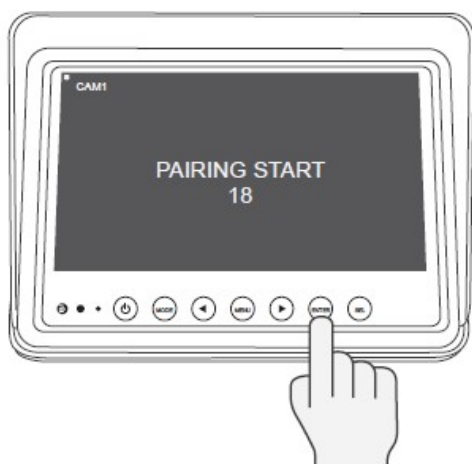

- 1) Senzor okolního světla
- 2) Kontrolka zapnutí / vypnutí monitoru
- 3) Toto tlačítko slouží k zapnutí a vypnutí monitoru
- 4) Toto tlačítko slouží k přepínání kamer a jejich zobrazení

- 5) Pomocí tohoto tlačítka můžete procházet výběry nabídek a upravovat nastavení.
- 6) V Toto tlačítko slouží pro vstup do MENU
- 7) Pomocí tohoto tlačítka můžete procházet výběry nabídek a upravovat nastavení
- 8) Potvrzovací tlačítko
- 9) Zobrazení trajektorií / přidržím monitor zamknete, nelze ovládat tlačítka, znovu podržením odemknete. Uzamčení je potvrzeno ikonou zámečku na displeji

Instalace kamery

Vhodná montážní místa

Způsob připojení

Poznámka: Nedoporučujeme napájení kamery a ani monitoru ke stálému napětí (přímo z baterie), může dojít k vybití baterie, zapojte přes klíček/spínané napětí.

Spárování kamery a monitoru

1. Vyberte kanál, který chcete spárovat

2. Vstupte do nabídky a vyberte párování

3. Krátkým stisknutím klávesy Enter spustíte párování

4. Zobrazení obrazu, párování bylo úspěšně