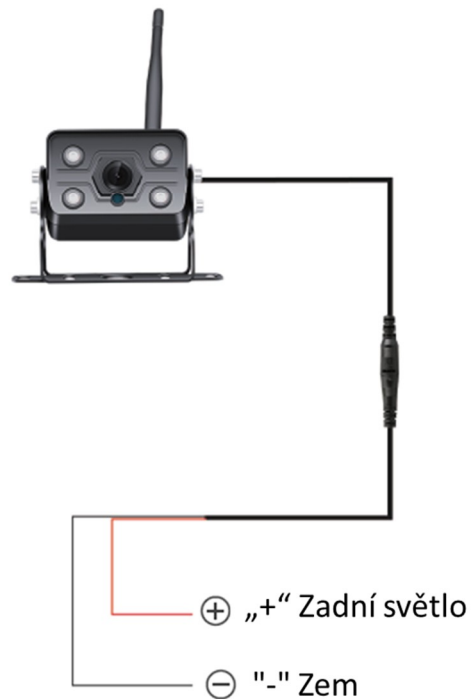

Způsob připojení

Poznámka: Nedoporučujeme napájení kamery a ani monitoru ke stálému napětí (přímo z baterie), může dojít k vybití baterie, zapojte přes klíček/spínané napětí.