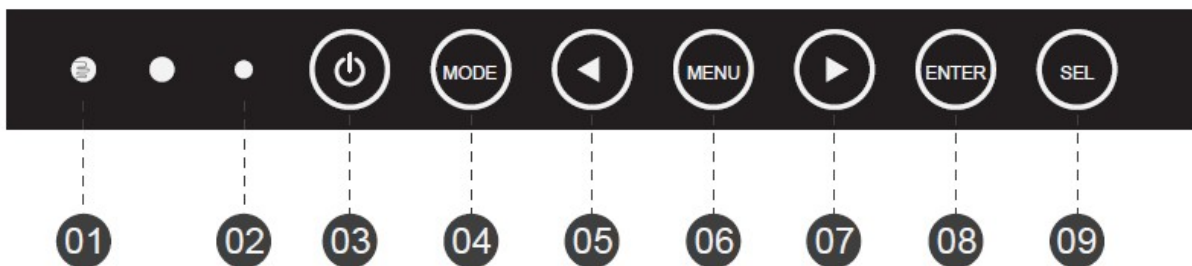

Přečtěte si pozorně všechny pokyny k instalaci před instalací produktu.

Nesprávná instalace bude znamenat neplatnost záruky od dodavatele.

Záložní kamerový systém je určen k instalaci jako doplněk podporu svého standardního zpětného zrcátka, které již instalován ve vašem vozidle. Záložní kamerový systém by neměl být používán jako

náhrada za standardní zpětné zrcátko nebo za jakékoli jiné zrcátko, který je již instalován ve vašem vozidle. Dbejte, aby umístění, monitoru nebránilo ve výhledu řidiče.

Ovládací prvky monitoru

Funkce ovládacích prvků

Způsob instalace držáku

Instalace monitoru

Vyberte vhodné umístění monitoru ve vozidle, které neblokuje váš výhled a je v souladu s

místními zákony pro bezpečnou jízdu. Neumísťujte do oblasti, kde by to mohlo narušit řízení.

K monitoru lze připářovat až 4 kamery, následně je možnost výběr z několika možností zobrazení jednotlivých kamer na monitoru. Po vstupu do menu přejděte na ikonu „MODE“ zde je graficky znázorněno zobrazení z kamer.