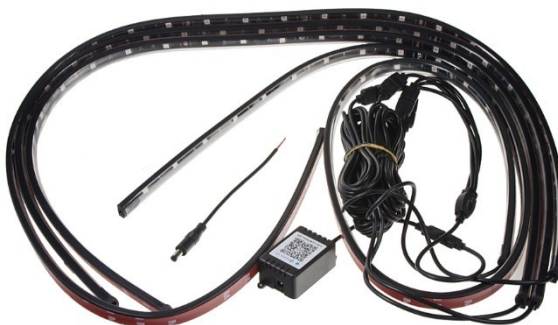

### Režim:

Pomocí dálkového ovladače lze volit jednotlivé barvy či přednastavené režimy. Nebo se dá zapnout možnost blikání podle hudby. (na jednotce je mikrofon). Díky 3M nálepce na zadní straně světla se dá přilepit na patřičné místo. Snadno se instaluje a používá, není třeba provádět složitou instalaci ve voze.

### Technické parametry

- napájecí napětí: 12 V ( + 12V červený drát, - zem černý drát)
- světelný zdroj: 4x LED pásek
- odolné teplu, vodě i otřesům
- minimální spotřeba energie
- rozměr světla: 90 x 13 mm / 120 x 13 mm
- délka kabelu včetně světla 2x 120 cm  
2x 170 cm