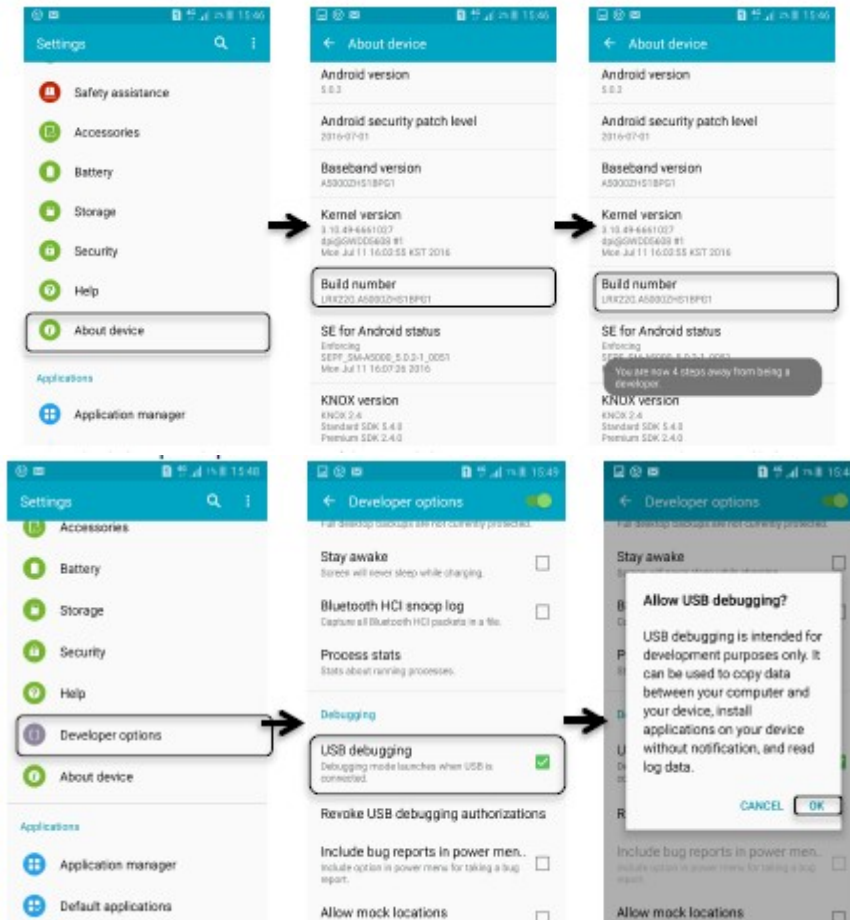

Žádné komplikované nastavování

- iOS zařízení nevyžadují další nastavení, pouze připojíte telefon a dáte povolit přístup k fotografiím a videím.
- U Android zařízení je třeba před prvním připojením povolit USB ladění (USB debugging)