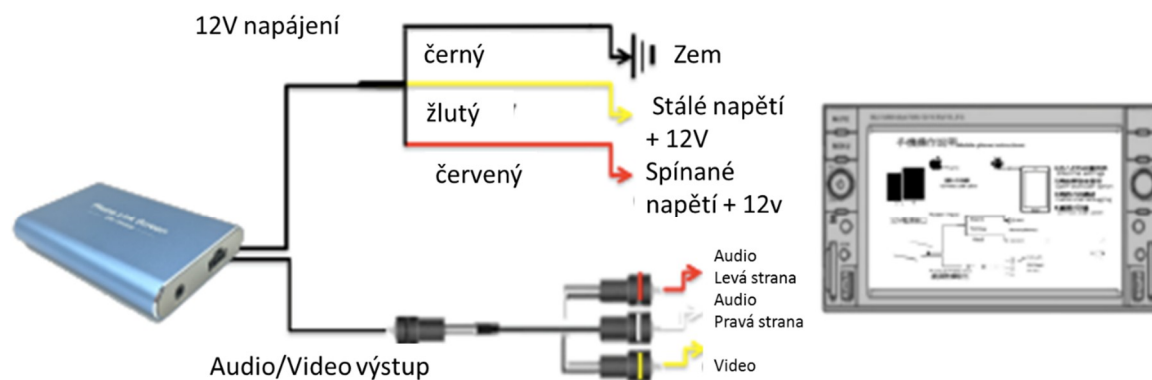

## Žádné komplikované nastavování

- iOS zařízení nevyžadují další nastavení, pouze připojíte telefon a dáte povolit přístup k fotografiím a videím.
- U Android zařízení je třeba před prvním připojením povolit USB ladění (USB debugging)

## Obsah balení

- modul (jednotka) 1x
- napájecí kabeláž délka 1 m
- USB kabel délka 1 m
- audio kabel 3,5mm délka 1 m
- RCA kabel délka 1 m

Ujistěte se, že Vaše zobrazovací jednotka má grafický displej a RCA / CINCH nebo HDMI video vstup, případně zda obsahuje reproduktor, aby bylo možné přehrávat hudbu.