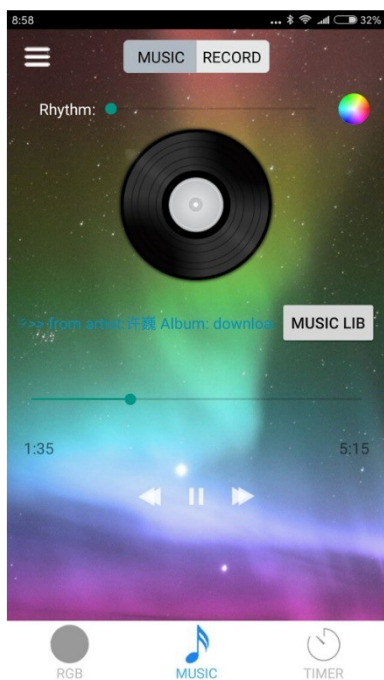

## Balení obsahuje:

- 1ks jednotka s světla
- 1x CL kabel
- 1x Dálkové ovládání

Pásy nemají homologaci – určeno pouze pro sportovní účely, nepoužívat na veřejných komunikacích.

## Návod k použití ovládání pomocí mobilního telefonu :

Pomocí barcode umístěnému na řídicí jednotce stáhněte obslužný program (LOTUS LANTERN) do vašeho telefonu.

V této obrazovce se dá nastavit barva a jas svícení.

Přepnout na hudební přehrávač, který bliká v rytmu muziky

Zapnou/vypnout časovač délky blikání.

Výrobce/dovozce: Stualarm import, s.r.o. Na Křivce 30, Praha 10