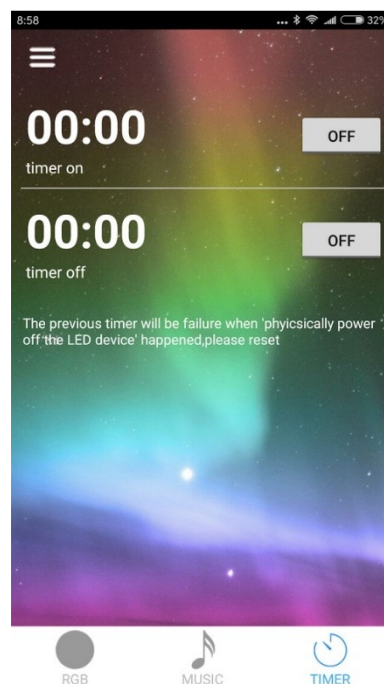

Výrobce/dovozce: Stualarm import, s.r.o. Na Křivce 30, Praha 10