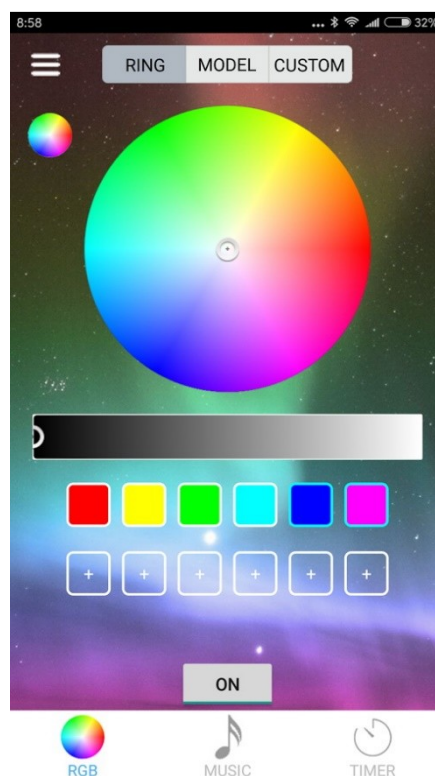

## Návod k použití ovládání pomocí mobilního telefonu :

Pomocí barcode umístěnému na řídicí jednotce stáhněte obslužný program (LOTUS LANTERN) do vašeho telefonu.

V této obrazovce se dá nastavit barva a jas svícení.