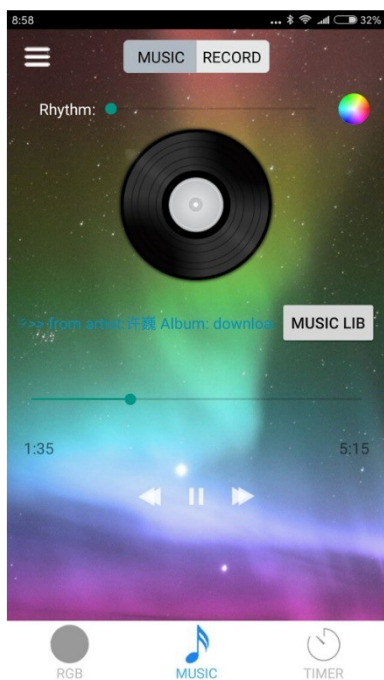

## Balení obsahuje:

- 1ks jednotka s světla
- 1x CL kabel
- 1x Dálkové ovládání

Pásy nemají homologaci – určeno pouze pro sportovní účely, nepoužívat na veřejných komunikacích.

## Návod k použití ovládání pomocí mobilního telefonu :

Pomocí barcode umístěnému na řídicí jednotce stáhněte obslužný program (LOTUS LANTERN) do vašeho telefonu.

V této obrazovce se dá nastavit barva a jas svícení.