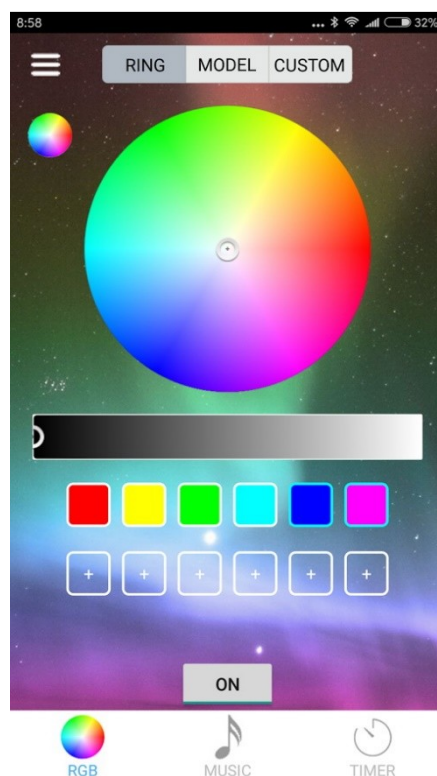

## Návod k použití ovládání pomocí mobilního telefonu :

Pomocí barcode umístěnému na řídicí jednotce stáhněte obslužný program (LOTUS LANTERN) do vašeho telefonu.

V této obrazovce se dá nastavit barva a jas svícení.