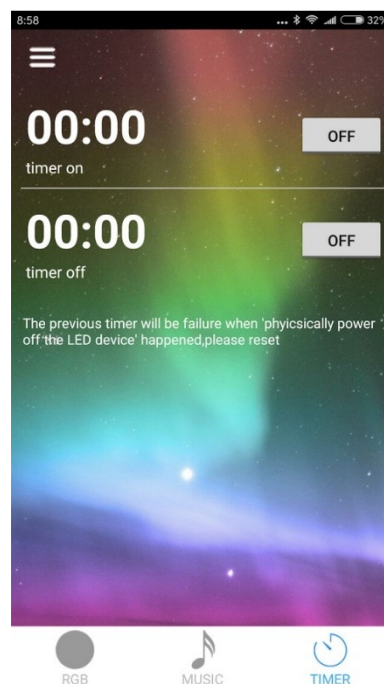

## Návod k použití ovládání pomocí mobilního telefonu :

Pomocí barcode umístěnému na řídicí jednotce stáhněte obslužný program (LOTUS LANTERN) do vašeho telefonu.

V této obrazovce se dá nastavit barva a jas svícení.

Přepnout na hudební přehrávač, který bliká v rytmu muziky

Zapnou/vypnout časovač délky blikání.

Výrobce/dovozce: Stualarm import, s.r.o. Na Křivce 30, Praha 10