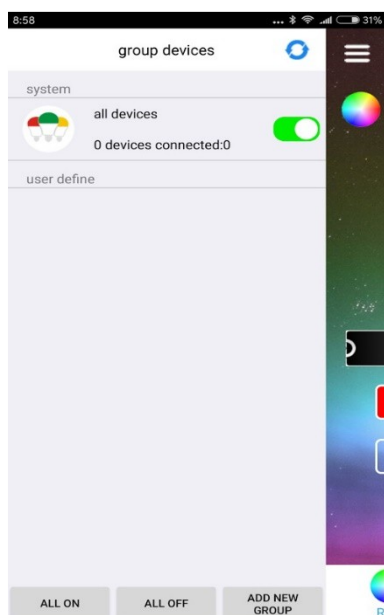

Výrobce/dovozce: Stualarm import, s.r.o. Na Křivce 30, Praha 10