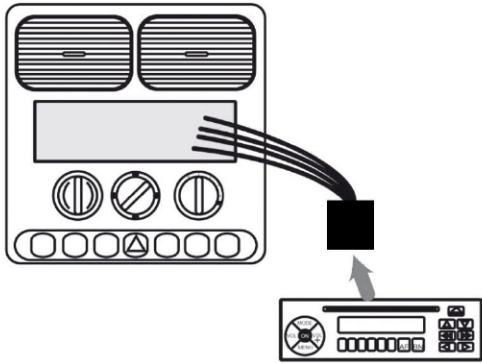

INŠTALAČNÝ NÁVOD

Adaptér pre pripojenie autorádia a ovládania z
volantu HONDA Civic Hatchback 06>

1

2

3

4

Prepojovací kábel medzi modulom rozhrania a autorádiom pripojte ako posledný.

A
B
C

5

6

A - Modrý vodič - ovládanie zosilňovača

INŠTALAČNÝ NÁVOD

Honda Civic Hatchback 06>

Návod pre nastavenie času a dátumu

1. Podržte stlačené tlačidlo „Mode“ pre vstup do nastavenia.
2. Stláčaním tlačidla „VOL +“ a „VOL -“ sa presúvate medzi hodinou, minútou dňom, mesiacom, rokom. Zvolená položka bliká.
3. Pre zmenu hodnoty použite tlačidla „CH+“ a „CH-“.
4. Po nastavení dátumu a času stlačte tlačidlo „MODE“ pre ukončenie režimu nastavenia.