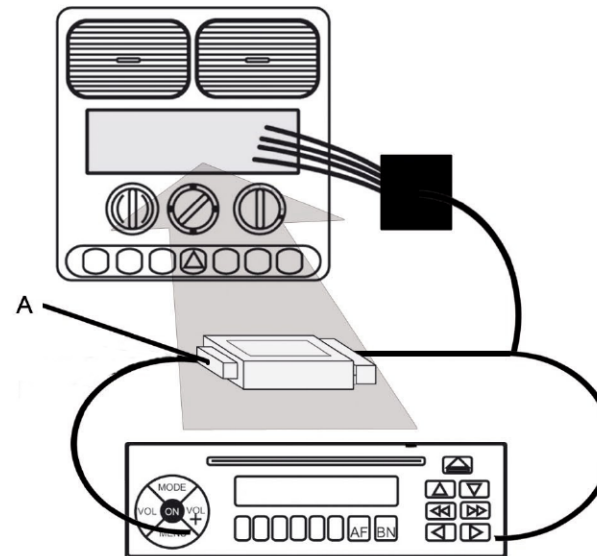

INŠTALAČNÝ NÁVOD

Adaptér pre pripojenie autorádia a ovládania z
volantu HONDA Civic Hatchback 06>

1

2

3

4

Prepojovací kábel medzi modulom rozhrania a autorádiom pripojte ako posledný.

A
B
C

5

6

A - Modrý vodič - ovládanie zosilňovača

INŠTALAČNÝ NÁVOD

Honda Civic Hatchback 06>

Návod pre nastavenie času a dátumu

1. Podržte stlačené tlačidlo „Mode“ pre vstup do nastavenia.
2. Stláčaním tlačidla „VOL +“ a „VOL -“ sa presúvate medzi hodinou, minútou dňom, mesiacom, rokom. Zvolená položka bliká.
3. Pre zmenu hodnoty použite tlačidla „CH+“ a „CH-“.
4. Po nastavení dátumu a času stlačte tlačidlo „MODE“ pre ukončenie režimu nastavenia.