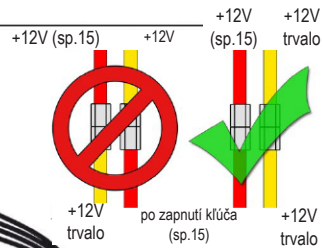

INŠTALAČNÝ NÁVOD

Adaptér pre pripojenie autorádia a ovládania z
volantu HONDA Civic Hatchback 06>

1

2

3

4

Prepojovací kábel medzi modulom rozhrania a autorádiom pripojte ako posledný.

A
B
C

5

6

A - Modrý vodič - ovládanie zosilňovača

INŠTALAČNÝ NÁVOD

Honda Civic Hatchback 06>

Návod pre nastavenie času a dátumu

1. Podržte stlačené tlačidlo „Mode“ pre vstup do nastavenia.
2. Stláčaním tlačidla „VOL +“ a „VOL -“ sa presúvate medzi hodinou, minútou dňom, mesiacom, rokom. Zvolená položka bliká.
3. Pre zmenu hodnoty použite tlačidla „CH+“ a „CH-“.
4. Po nastavení dátumu a času stlačte tlačidlo „MODE“ pre ukončenie režimu nastavenia.