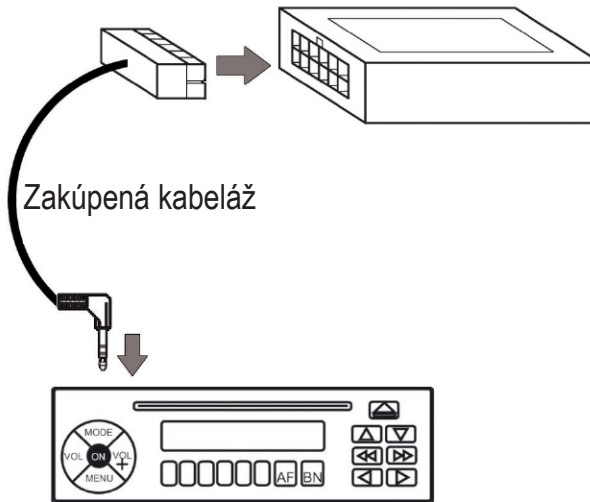

INŠTALAČNÝ NÁVOD

Adaptér pre pripojenie autorádia a ovládania z
volantu HONDA Civic Hatchback 06>

1

2

3

4

Prepojovací kábel medzi modulom rozhrania a autorádiom pripojte ako posledný.

A
B
C

5

6

A - Modrý vodič - ovládanie zosilňovača

INŠTALAČNÝ NÁVOD

Honda Civic Hatchback 06>

Návod pre nastavenie času a dátumu

1. Podržte stlačené tlačidlo „Mode“ pre vstup do nastavenia.
2. Stláčaním tlačidla „VOL +“ a „VOL -“ sa presúvate medzi hodinou, minútou dňom, mesiacom, rokom. Zvolená položka bliká.
3. Pre zmenu hodnoty použite tlačidla „CH+“ a „CH-“.
4. Po nastavení dátumu a času stlačte tlačidlo „MODE“ pre ukončenie režimu nastavenia.