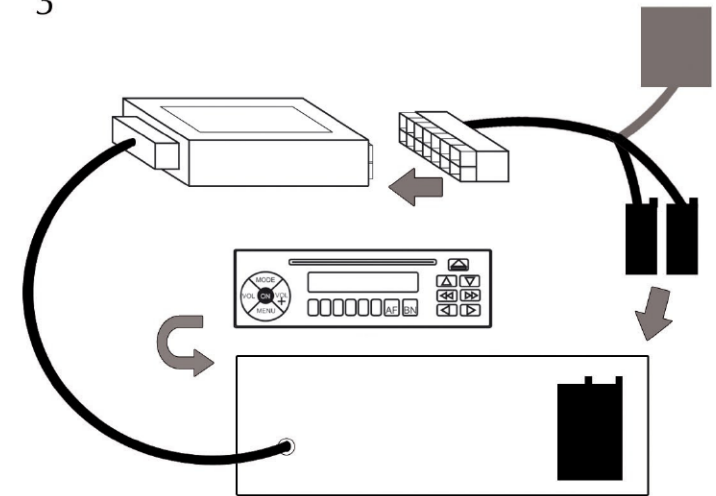

INŠTALAČNÝ NÁVOD

Adaptér pre pripojenie autorádia a ovládania z
volantu HONDA Civic Hatchback 06>

1

2

3

4

Prepojovací kábel medzi modulom rozhrania a autorádiom pripojte ako posledný.

A
B
C

5

6

A - Modrý vodič - ovládanie zosilňovača

INŠTALAČNÝ NÁVOD

Honda Civic Hatchback 06>

Návod pre nastavenie času a dátumu

1. Podržte stlačené tlačidlo „Mode“ pre vstup do nastavenia.
2. Stláčaním tlačidla „VOL +“ a „VOL -“ sa presúvate medzi hodinou, minútou dňom, mesiacom, rokom. Zvolená položka bliká.
3. Pre zmenu hodnoty použite tlačidla „CH+“ a „CH-“.
4. Po nastavení dátumu a času stlačte tlačidlo „MODE“ pre ukončenie režimu nastavenia.