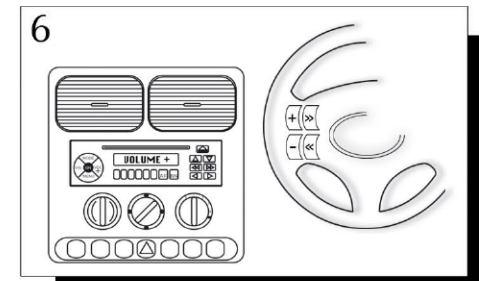

INŠTALAČNÝ NÁVOD

Adaptér pre pripojenie autorádia a ovládania z
volantu HONDA Civic Hatchback 06>

1

2

3

4

Prepojovací kábel medzi modulom rozhrania a autorádiom pripojte ako posledný.

A
B
C

5

6

A - Modrý vodič - ovládanie zosilňovača

INŠTALAČNÝ NÁVOD

Honda Civic Hatchback 06>

Návod pre nastavenie času a dátumu

1. Podržte stlačené tlačidlo „Mode“ pre vstup do nastavenia.
2. Stláčaním tlačidla „VOL +“ a „VOL -“ sa presúvate medzi hodinou, minútou dňom, mesiacom, rokom. Zvolená položka bliká.
3. Pre zmenu hodnoty použite tlačidla „CH+“ a „CH-“.
4. Po nastavení dátumu a času stlačte tlačidlo „MODE“ pre ukončenie režimu nastavenia.