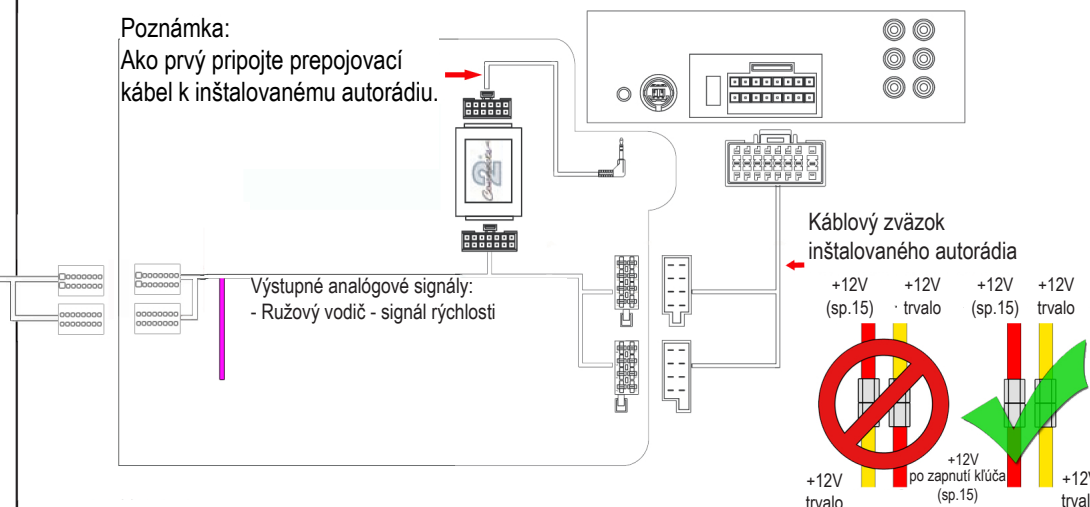

INŠTALAČNÝ NÁVOD

...connecting to the aftermarket

Adaptér pre pripojenie autorádia a ovládania z volantu
HONDA

Poznámka:

Ako prvý pripojte prepojovací kábel k inštalovanému autorádiu.

Určené pre automobily:

Honda Civic	2005 - 2011
Honda S2000	2009
Honda CR-V	2007 - 2012
Honda Element	2003 - 2011
Honda Integra	2002 - 2006
Acura RDX	2007 - 2012
Acura CSX	2005 - 2011

Funkcia tlačidiel na volante:

Ladenie / stopa +

Ladenie / stopa -

Zdroj / režim

Hlasitosť +

Hlasitosť -

Poznámka: Uvedené informácie sú iba orientačné a môžu sa líšiť podľa prevedenia a výbavy vozidla !