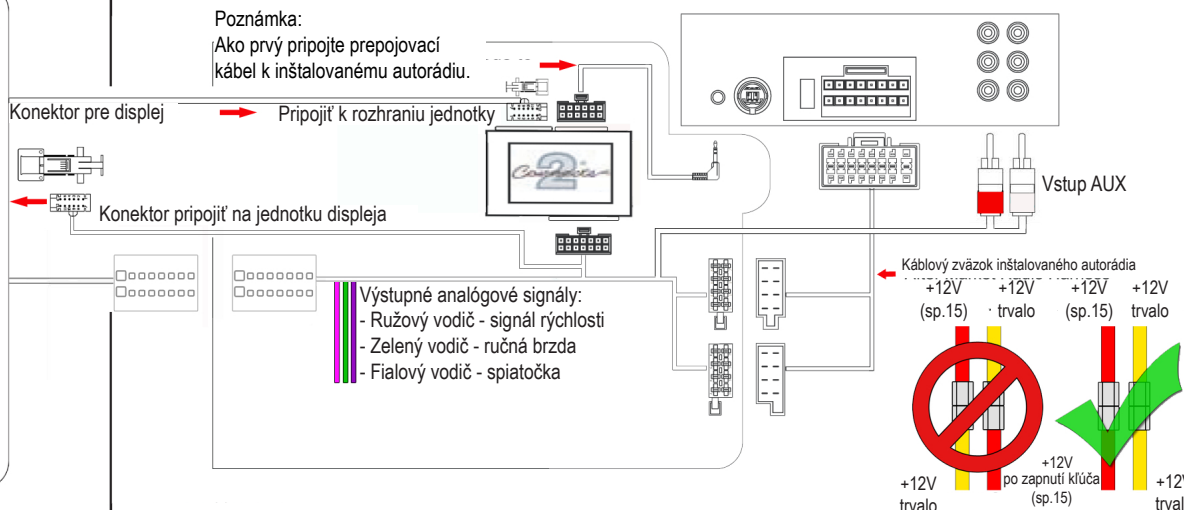

# INŠTALAČNÝ NÁVOD

...connecting to the aftermarket

Adaptér pre pripojenie autorádia a ovládania z volantu  
Ford s CAN Bus ovládaním na volante

Určené pre automobily:  
s Nav systémom

Ford Fiesta 2010>  
Ford EcoSport 2012>

Funkcia tlačidiel na volante:

Poznámka: Uvedené informácie sú iba orientačné a môžu sa líšiť podľa prevedenia a výbavy vozidla !

# INŠTALAČNÝ NÁVOD

Adaptér pre pripojenie autorádia a ovládania z volantu  
Ford s CAN Bus ovládaním na volante

1. Pre vstup do menu, podržte stlačené tlačidlo „OK“ na 3 sekundy.
2. Pre pohyb v menu použite tlačidlá „Hlasitosť + / Hlasitosť -“ a „Ladenie + / Ladenie -“. Pre výber použite tlačidlo „OK“.
3. Pokiaľ nestlačíte žiadne tlačidlo do 10 sekúnd ponuka sa ukončí automaticky.