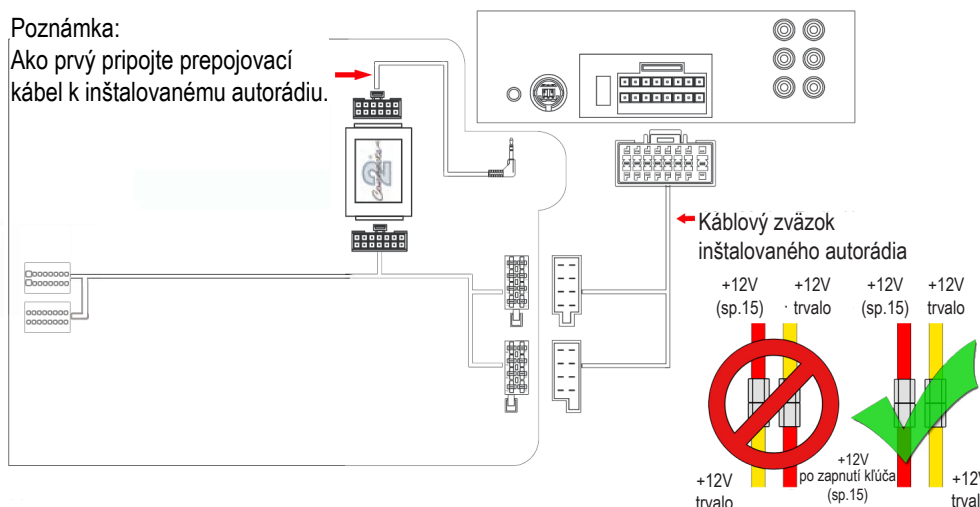

INŠTALAČNÝ NÁVOD

...connecting to the aftermarket

Adaptér pre pripojenie autorádia a ovládania z volantu
CHEVROLET

Poznámka:
Ako prvý pripojte prepojovací
kábel k inštalovanému autorádiu.

Určené pre automobily:
Pre vozidlá s autorádiom Fujitsu
Ten

Aveo 2005>
Captiva 2006>

Funkcia tlačidiel na volante:

Poznámka: Uvedené informácie sú iba orientačné a môžu sa líšiť podľa prevedenia a výbavy vozidla !