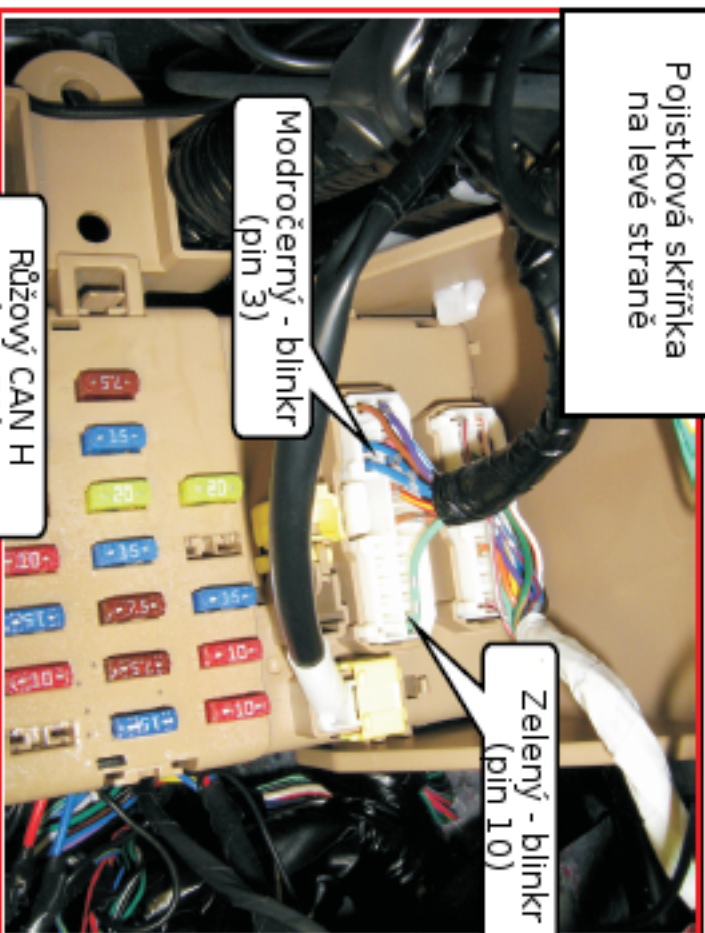

Spínací skříňka
pod řízením
na pravé straně

Zelenooranžový (pin 29)
Otevíření zavaz. prostoru

Modročerný (pin 22)
Odemykání dveří

Pojistková skříňka
na levé straně

Modročerný - blinkr
(pin 3)

Zelený - blinkr
(pin 10)

Růžový CAN H
(pin 29)

Modrý CAN L
(pin 16)

Zelenobílý (pin 9)
Zamykání dveří