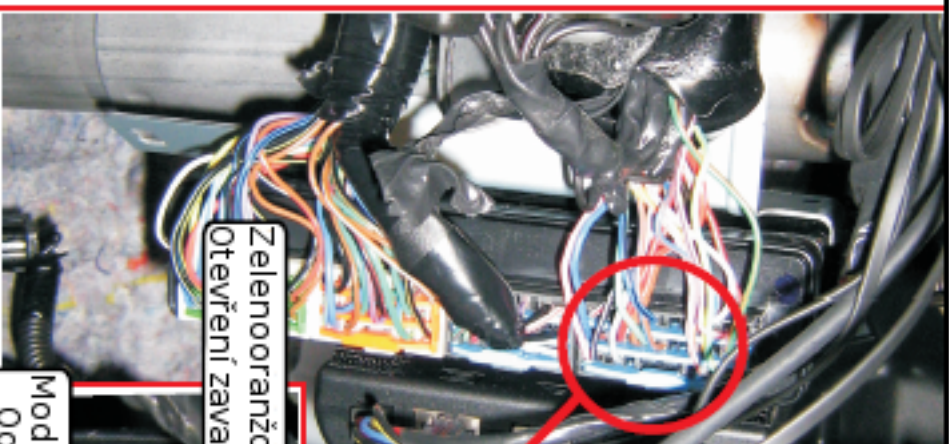

Spínací skříňka
pod řízením
na pravé straně

Zelenooranžový (pin 29)
Otevíření zavaz. prostoru

Modročerný (pin 22)
Odemykání dveří

Pojistková skříňka
na levé straně

Modročerný - blinkr
(pin 3)

Zelený - blinkr
(pin 10)

Růžový CAN H
(pin 29)

Modrý CAN L
(pin 16)

Zelenobílý (pin 9)
Zamykání dveří